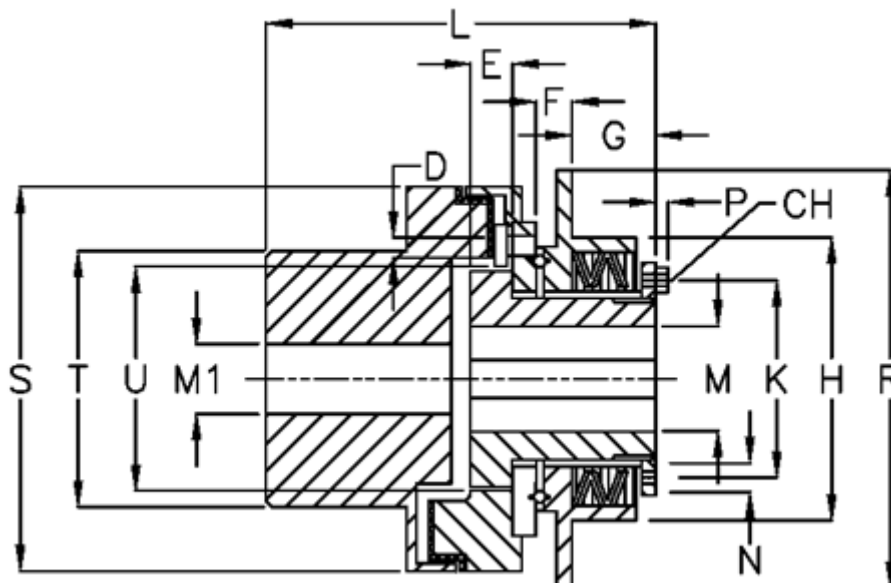

Varenummer: 46962032
 Beskrivelse: Synchron mini G 20 M

Mål

| | | | | |
|-------------|--------|---------------------------|--------------|--------|
| D | = 6xM5 | M max | = 20 | U = 37 |
| E | = 11.5 | M min | = 7 | |
| F | = 5.5 | P | = 2.8 | |
| G | = 21.7 | R | = 80 | |
| H | = 53 | S | = 67 | |
| K | = 38 | T | = 46 | |
| L | = 84.5 | Tallerkenfjeder montering | = 3x1M | |
| M1 max = 30 | | Tallerkenfjeder udførelse | = M - medium | |